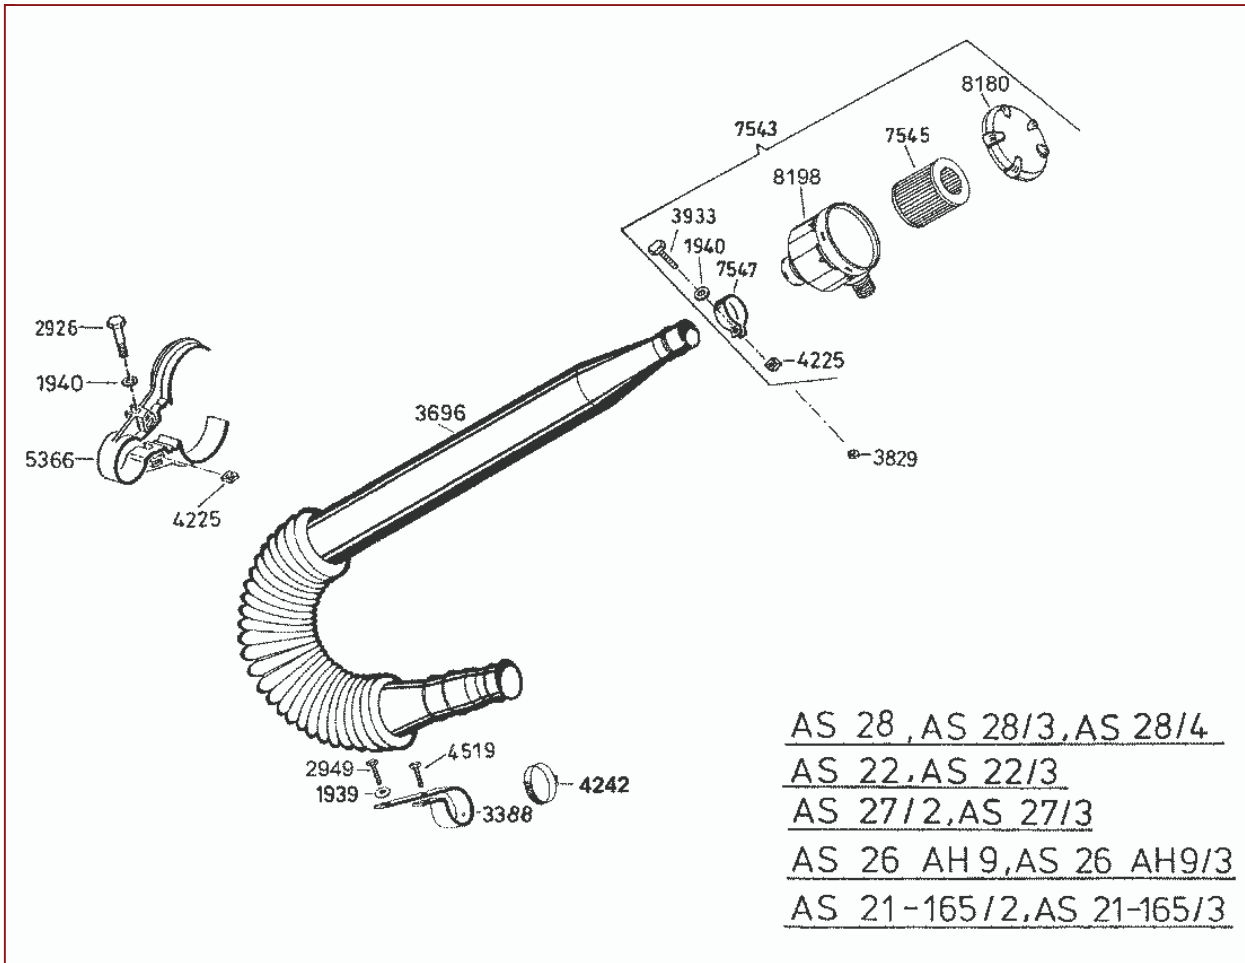

AS 21-165/3 ab FNr. 0109533001 – ET-Dokumentation – Luftfilter ab FNr.10901303121