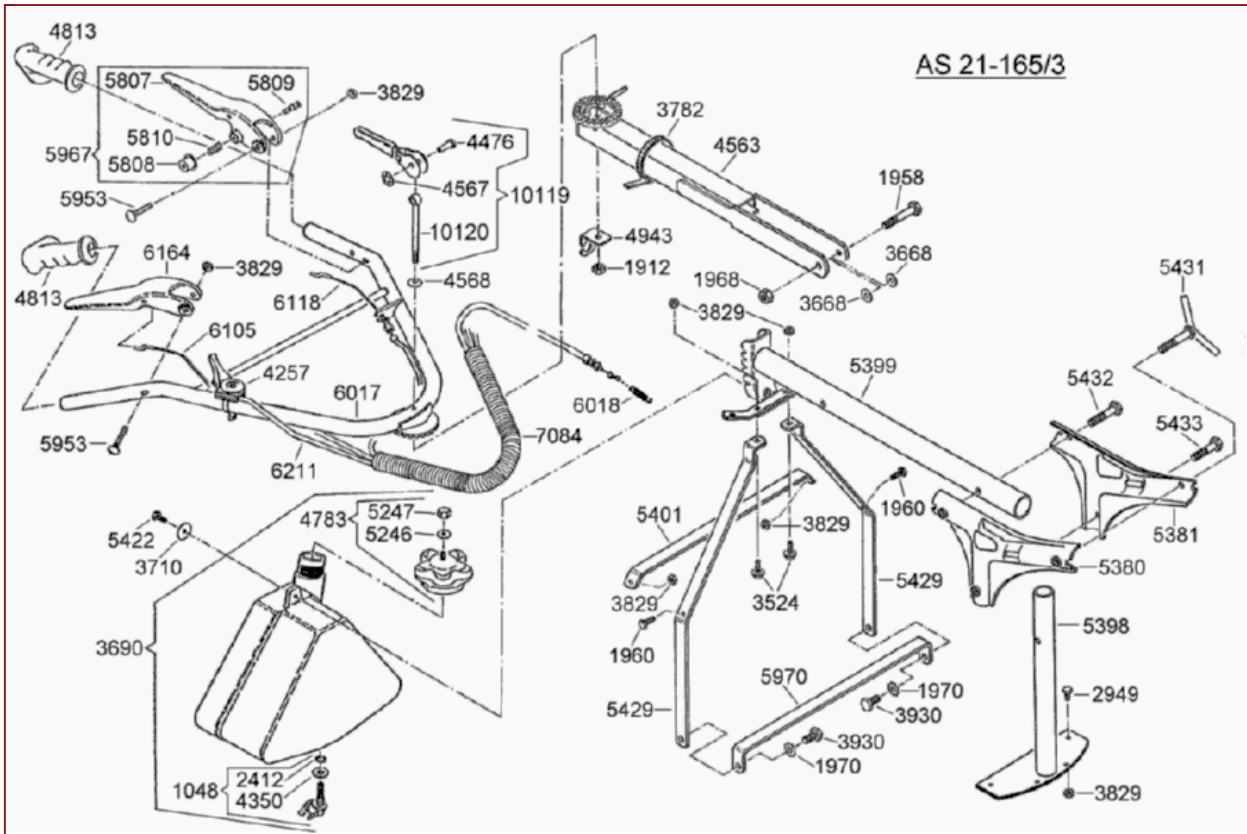

AS 21-165/3 ab FNr. 0109533001 – ET-Dokumentation – Holm bis FNr.109844071

AS 21-165/3 ab FNr. 0109533001 – ET-Dokumentation – Holm bis FNr.109844071

Pos	Art-Nr.	E-Nr.	Menge	Beschreibung	Modell	Info
1048	G06380058	E01048	1	Benzinhahn+O-Ring+Stützscheibe		
1912	G07846001	E01912	10	6kt- Mutter selbstsichernd (10 Stk.)		
1958	G07837003	E01958	2	6kt- Schraube (2 Stk.)		
1968	G07846005	E01968	10	6kt- Mutter selbstsichernd (10 Stk.)		
1970	G07862006	E01970	10	Zahnscheibe (10 Stk.)		
2412	G00006032	E02412	2	O-Ring (2 Stk.)		
3668	G07809008	E03668	5	Scheibe (5 Stk.)		
3690	G06306001	E03690	1	Kraftstofftank vollst.		
3710	G00010084	E03710	1	Scheibe (10 Stk.)		
3782	G00026003	E03782	2	Kabelband (2 Stk.)		
3829	G07846008	E03829	10	6kt- Mutter selbstsichernd (10 Stk.)		
3930	G07838025	E03930	5	6kt- Schraube (5 Stk.)		
4257	G00680005	E04257	1	Regulierhebel		
4476	G07886001	E04476	1	Bolzen mit Kopf		
4563	G06322131	E04563	1	Holmgabelrohr vollst.		
10120	G07820004	E10120	1	Augenschraube		
4567	G00027001	E04567	1	Wellensicherung		
4568	G00033005	E04568	1	Tellerfeder		
4783	G06306007	E04783	1	Tankdeckel vollst.		
4813	G00008070	E04813	2	Lenkergriff (L+R=2ST.) (2 Stk.)		
4943	G06122072	E04943	1	Griffhalter		
5246	G00019051	E05246	5	Dichtscheibe (5 Stk.)		
5247	G00007033	E05247	1	6kt- Hutmutter		
5380	G06322268	E05380	1	Knotenblech rechts vollst.		
5381	G06322265	E05381	1	Knotenblech links		
5398	G06322263	E05398	1	Holmstütze vollst.		
5399	G06322264	E05399	1	Holmzwischenrohr vollst.		
5401	G06122076	E05401	1	Querstrebe		
5422	G07890010	E05422	3	Gew. furch. Schr., Flanschkopf (3 Stk.)		
5429	G06122135	E05429	1	Strebe		
5431	G06322208	E05431	1	Knebelschraube		
5432	G07837042	E05432	3	6kt- Schraube (3 Stk.)		
5433	G07837043	E05433	3	6kt- Schraube (3 Stk.)		
5807	G06322232	E05807	1	Ersetzt durch E06050		
	G06122125	E06050	1	Handhebel		
5808	G06322233	E05808	1	Kappe		
5809	G06322236	E05809	1	Rastbolzen		
5810	G00001069	E05810	1	Druckfeder (5 Stk.)		
5967	G06322245	E05967	1	Ersetzt durch E06050		
	G06122125	E06050	1	Handhebel		
5970	G06120043	E05970	1	Versteifungsstrebe		
6017	G06122138	E06017	1	Lenker		
6018	G00002031	E06018	1	Zugfeder		
6105	G00020053	E06105	1	Ersetzt durch E10645		
	G06380062	E10645	1	Kupplungszug + Zugfeder		
6118	G00020060	E06118	1	Motorbremszug		
6164	G04322092	E06164	1	Handhebel		
6211	G00020049	E06211	1	Ersetzt durch E10403		
	G00020145	E10403	1	Gaszug		
1960	G07838007	E01960	20	6kt- Schraube (20 Stk.)		
2949	G07838013	E02949	10	6kt- Schraube (10 Stk.)		
3524	G07827002	E03524	5	Flachrundschr. m. 4kt- Ansatz (5 Stk.)		
4350	G07847017	E04350	5	Stützscheibe (5 Stk.)		