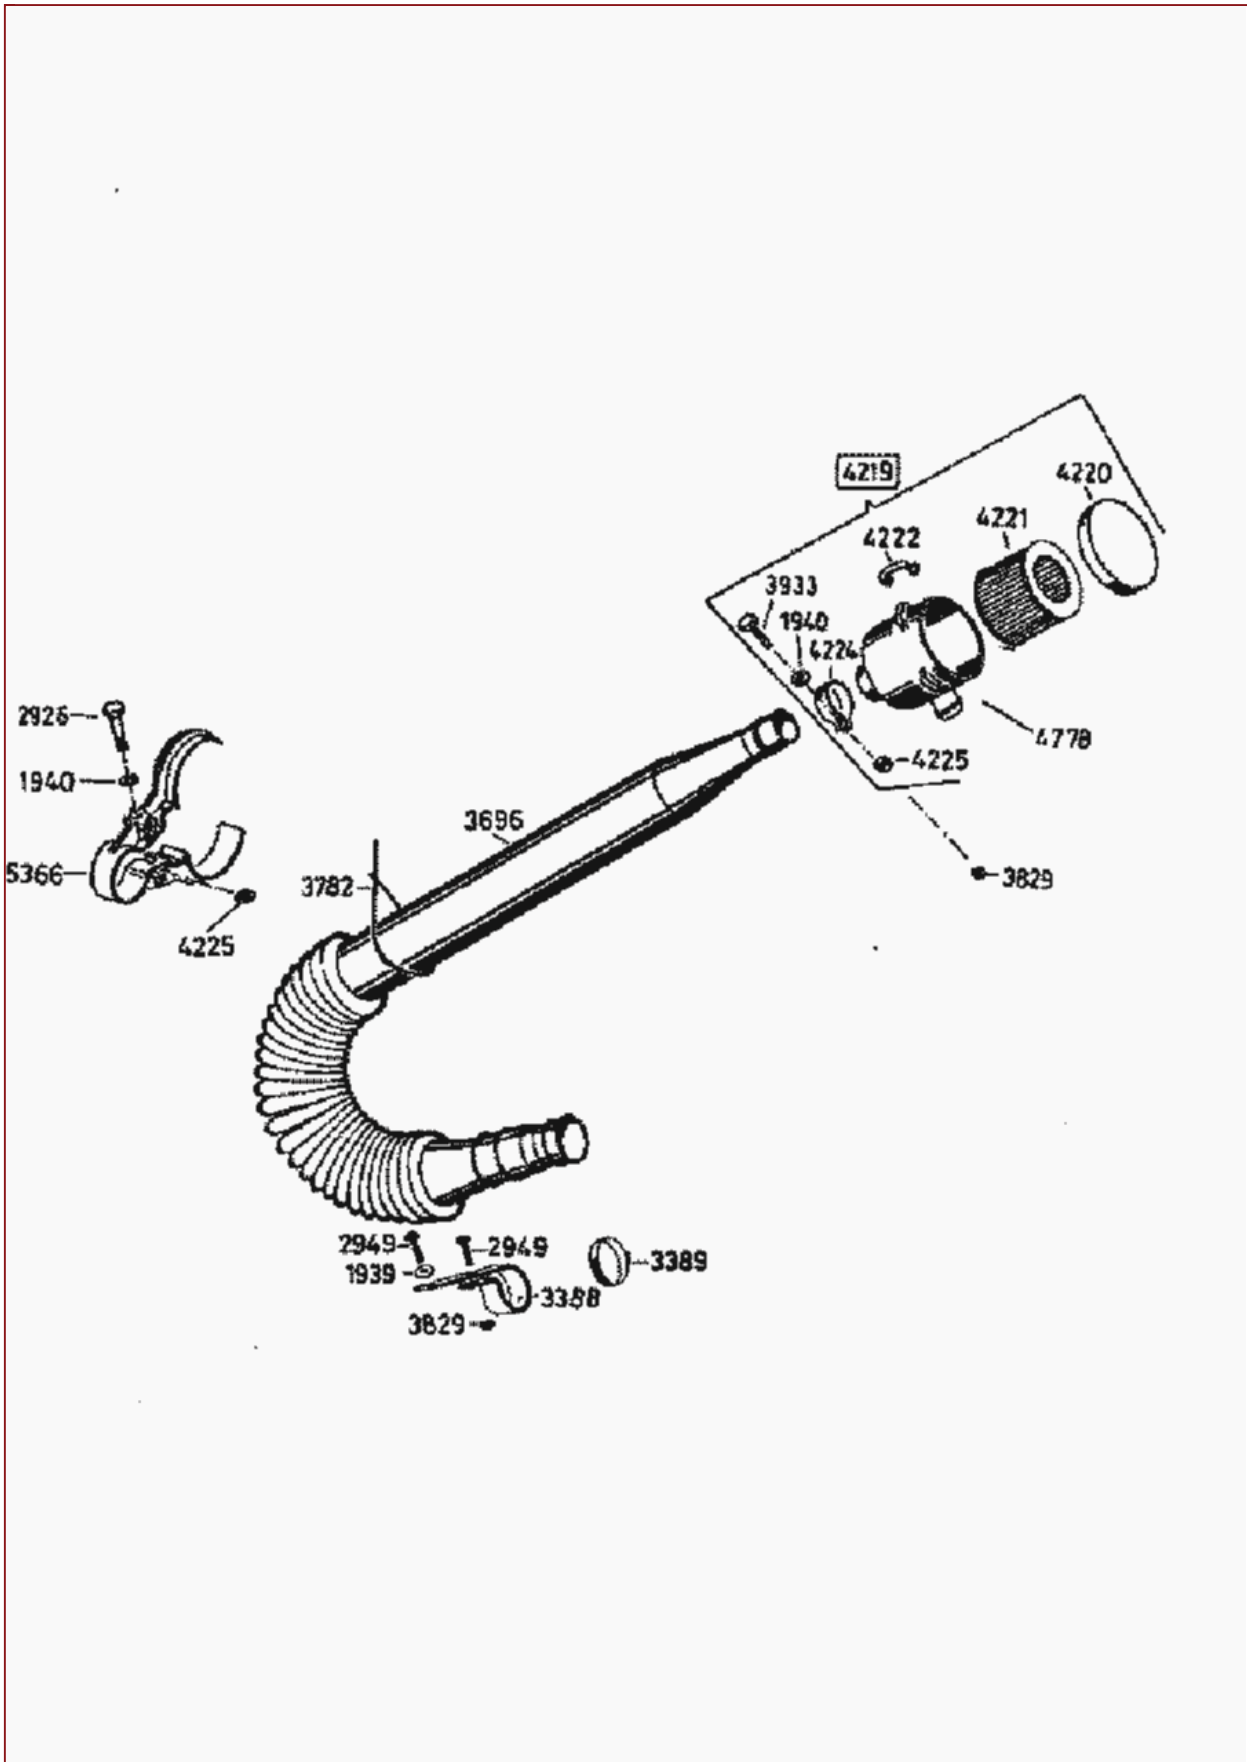

AS 21-165/3 ab FNr. 0109533001 – ET-Dokumentation – Luftfilter bis FNr.10901303120