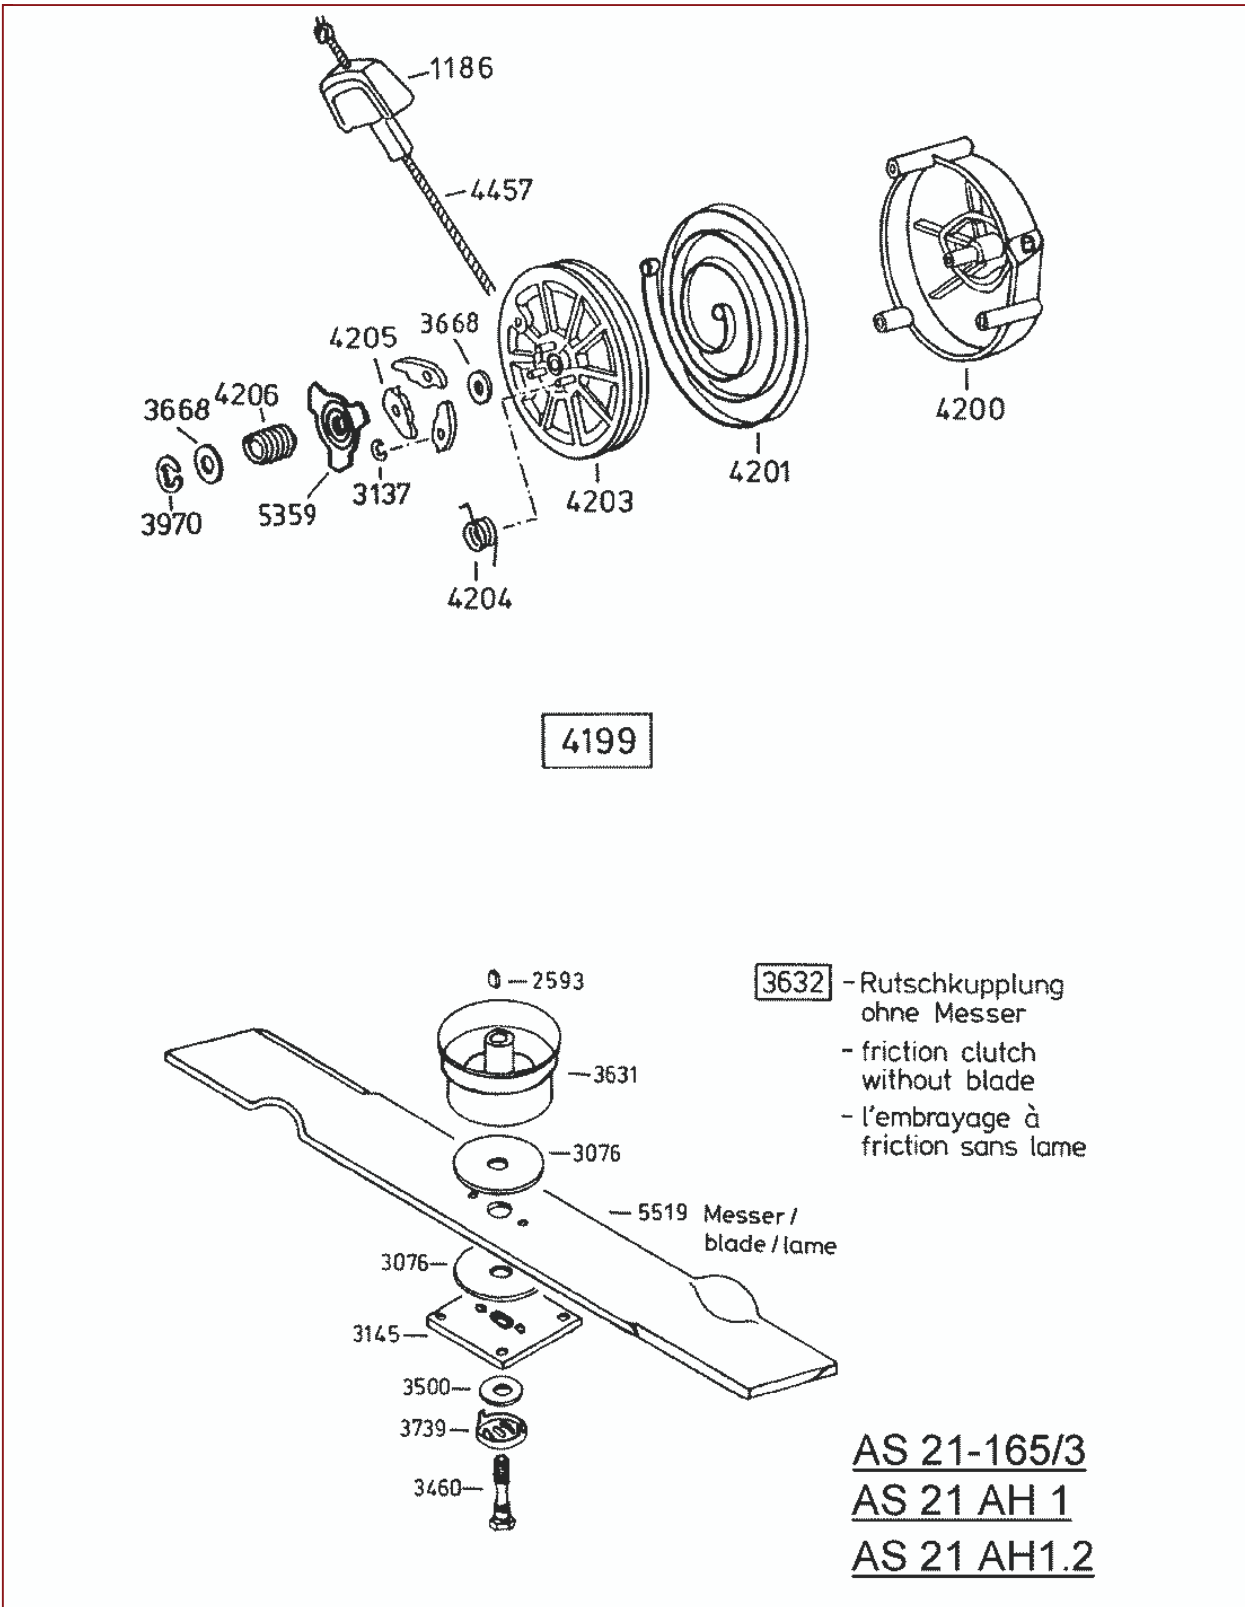

AS 21-165/2 – ET-Dokumentation – Rumpfmotor

Pos	Art-Nr.	E-Nr.	Menge	Beschreibung	Modell	Info
1	G00006050	E03114	1	Rundschnurring		
2	G00103009	E03349	2	Zylinderfussdichtung (2 Stk.)		
3	G00109003	E03366	1	Auspuffdichtung		
4	G00105038	E03487	1	Isolierplatte		
5	G00180003	E03683	1	Dichtungssatz 6 PS Motor		
6	G00037007	E03107	1	Wellendichtring		
7	G00180075	E10547	1	Ersetzt durch E10838		
	G00180089	E10838	1	Rumpfmotor		

AS 21 AH1.2 – ET-Dokumentation – Starter / Messer