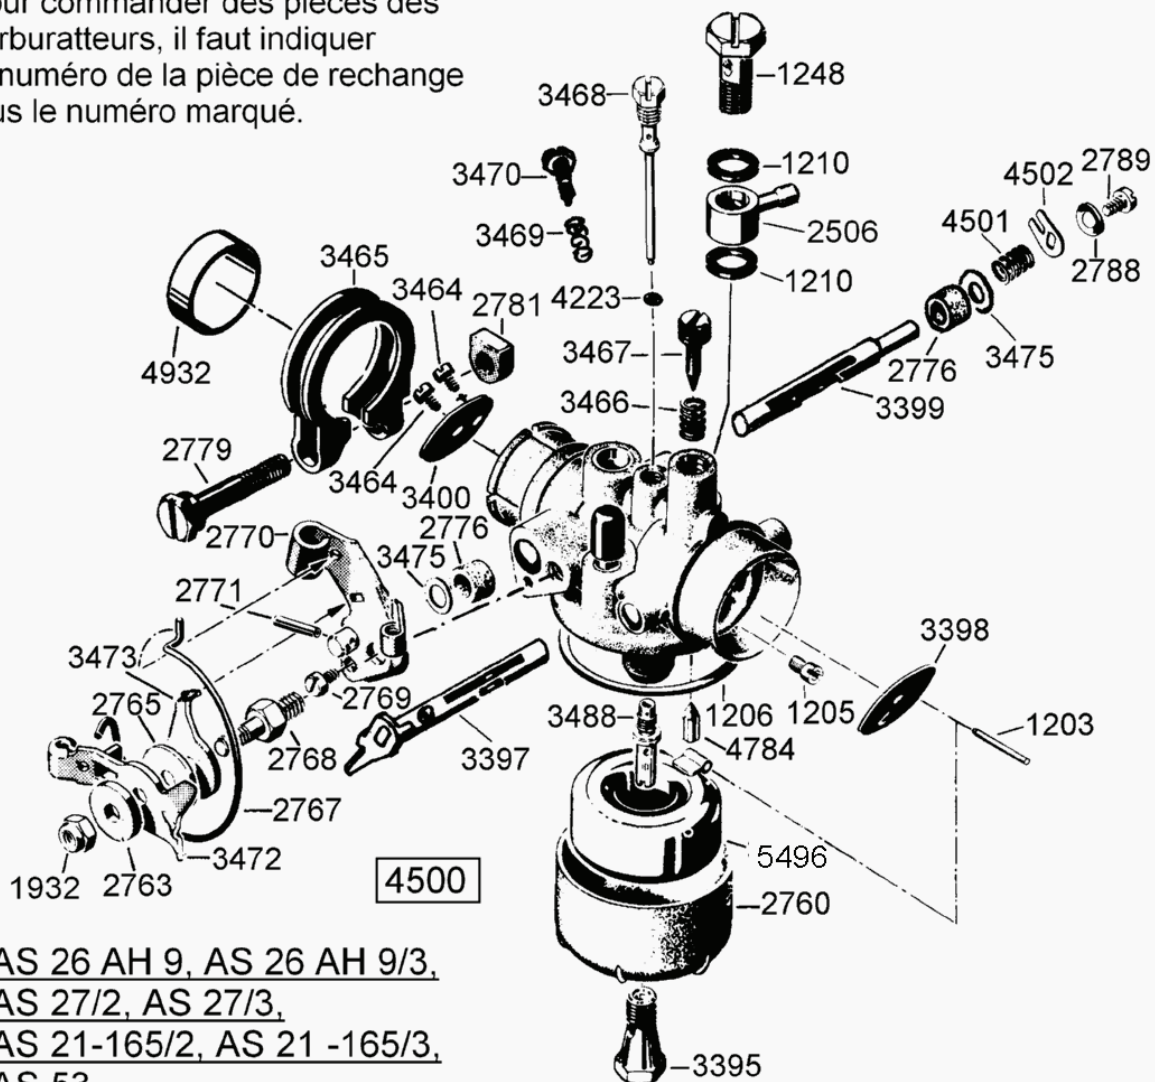

AS 550/2T – ET-Dokumentation – Vergaser

Bei Bestellung von Einzelteilen des Vergasers, ist die auf dem Vergasergehäuse eingeschlagene Vergasernummer zusätzlich zur Ersatzteilnummer anzugeben.

When ordering parts for carburetor, please state marked number additionally to spare part number.

Pour commander des pièces des carburateurs, il faut indiquer le numéro de la pièce de rechange plus le numéro marqué.

AS 26 AH 9, AS 26 AH 9/3,
AS 27/2, AS 27/3,
AS 21-165/2, AS 21 -165/3,
AS 53,
AS 45 B1A, AS 45 B3A, AS 45 B4,
AS 22, AS 22/3,
AS 28, AS 28/3, AS 28/4,
AS 55 B1, AS 55 B2,
AS 65/2T,
AS 550/2T