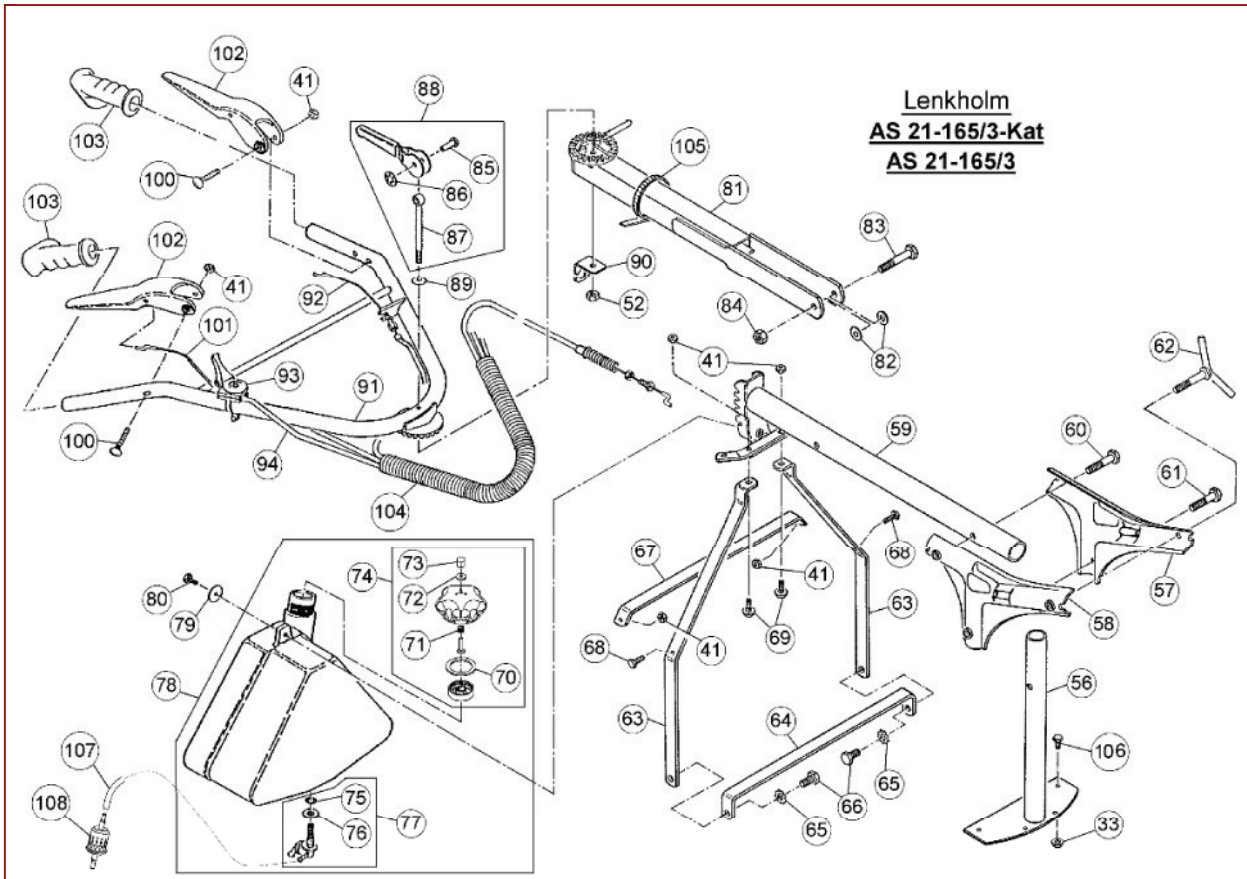

AS 21-165/3 ab FNr. 0109533001 – ET-Dokumentation – Holm ab FNr.109844072

AS 21-165/3 ab FNr. 0109533001 – ET-Dokumentation – Holm ab FNr.109844072

Pos	Art-Nr.	E-Nr.	Menge	Beschreibung	Modell	Info
33	G00007041	E05975	4	Sperrzahnmutter (3 Stk.)		
41	G07846008	E03829	6	6kt- Mutter selbstsichernd (10 Stk.)		
52	G07846001	E01912	1	6kt- Mutter selbstsichernd (10 Stk.)		
56	G06322263	E05398	1	Holmstütze vollst.		
57	G06322265	E05381	1	Knotenblech links		
58	G06322268	E05380	1	Knotenblech rechts vollst.		
59	G06322264	E05399	1	Holmzwischenrohr vollst.		
60	G07837042	E05432	1	6kt- Schraube (3 Stk.)		
61	G07837043	E05433	1	6kt- Schraube (3 Stk.)		
62	G06322208	E05431	1	Knebelschraube		
63	G06122135	E05429	2	Strebe		
64	G06120043	E05970	1	Versteifungsstrebe		
65	G07862006	E01970	2	Zahnscheibe (10 Stk.)		
66	G07838025	E03930	2	6kt- Schraube (5 Stk.)		
67	G06122076	E05401	1	Querstrebe		
68	G07838019	E03886	2	6kt- Schraube (10 Stk.)		
69	G07827002	E03524	2	Flachrundschr. m. 4kt- Ansatz (5 Stk.)		
70	G00019053	E04782	1	Dichtung (3 Stk.)		
71	G00007047	E06934	1	Stanz- u. Einpressmutter		
72	G00019051	E05246	1	Dichtscheibe (5 Stk.)		
73	G00007033	E05247	1	6kt- Hutmutter		
74	G06306007	E04783	1	Tankdeckel vollst.		
75	G00006032	E02412	1	O-Ring (2 Stk.)		
76	G07847017	E04350	1	Stützscheibe (5 Stk.)		
77	G06380058	E01048	1	Benzinhahn+O-Ring+Stützscheibe		
78	G06306001	E03690	1	Kraftstofftank vollst.		
79	G00010084	E03710	1	Scheibe (10 Stk.)		
80	G07890010	E05422	1	Gew. furch. Schr., Flanschkopf (3 Stk.)		
81	G06322131	E04563	1	Holmgabelrohr vollst.		
82	G07809008	E03668	2	Scheibe (5 Stk.)		
83	G07837003	E01958	1	6kt- Schraube (2 Stk.)		
84	G07846005	E01968	1	6kt- Mutter selbstsichernd (10 Stk.)		
85	G07886001	E04476	1	Bolzen mit Kopf		
86	G00027001	E04567	1	Wellensicherung		
87	G07820004	E10120	1	Augenschraube		
88	G07322010	E10119	1	Exzenterhebel mit Augenschraube		
89	G00033005	E04568	1	Tellerfeder		
90	G06122072	E04943	1	Griffhalter		
91	G06122138	E06017	1	Lenker		
92	G00020060	E06118	1	Motorbremszug		
93	G00680005	E04257	1	Regulierhebel		
94	G00020145	E10403	1	Gaszug		
100	G07827015	E05953	2	Flachrundschr. m. 4kt- Ansatz (2 Stk.)		
101	G00020103	E07960	1	Kupplungszug		
102	G06122125	E06050	2	Handhebel		
103	G00008070	E04813	2	Lenkergriff (L+R=2ST.) (2 Stk.)		
104	G00026029	E07084	1	Wellschlauch		
105	G00026003	E03782	1	Kabelband (2 Stk.)		
106	G07838015	E03959	4	6kt- Schraube (10 Stk.)		
107	G00150085	E04585	1	Benzinschlauch 1 meter		
108	G00023004	E12374	1	Kraftstoff-DurchgangsfILTER